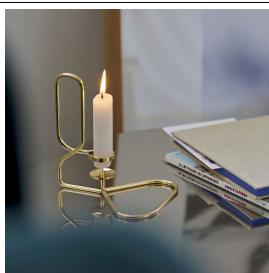

Set de 5 couverts de table, Matériaux : Acier inoxydable, Compatible au lave-vaisselle.

Dimensions :

Fourchette à salade 16 x 1.8 x 1.5 cm

Fourchette 17 x 2.54 x 1.5 cm

Couteau 20 x 1.8 x 1.5 cm

Cuillère à café 11.9 x 2.8 x 0.9 cm

Cuillère à soupe 17 x 4.3 x 1.5 cm

Éditions Design Memorabilia

**25€**

**Bougeoir Lup**

Le *Bougeoir Lup* est un accessoire de la maison d'allure contemporaine, conçu en 2012 par *Shane Schneck* pour la marque danoise *HAY*.

C'est à vrai dire un design marquant et simple qui caractérise la structure du *Bougeoir Lup* par *HAY* : elle est constituée d'une seule pièce en acier peint ou cuivre. L'élégance de l'ensemble réside dans les boucles et les courbes de l'accessoire.

Composé de trois pièces, ce vase design est modulable, permettant de réaliser 9 configurations différentes pour une présentation de vos bouquets personnalisée. Disponible dans 2 coloris : rose fluo ou blanc.